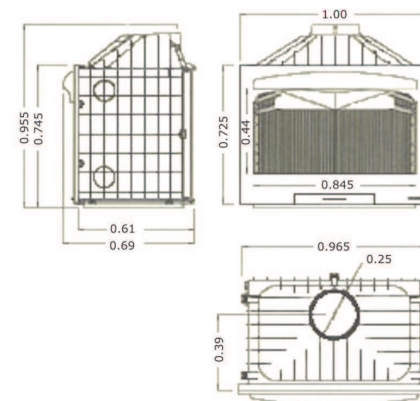

H04 asador

El H04 es un hogar de hierro fundido de grandes dimensiones y capacidad, ideal para grandes espacios, como estancias y terrazas.

Su doble uso, como chimenea y asador, le da una gran versatilidad.

DATOS TÉCNICOS	
Potencia Máxima	15.000 Kcal./h
Superficie a calentar	180 m ²
Collarín de humos	25 cm Ø ext.
Chimenea de albañilería mínimo	30 x 30 cm
Altura recomendada de chimenea	5 a 6 metros
Peso	270 Kg