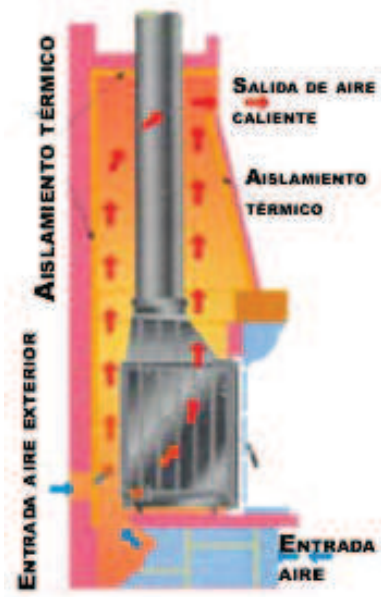

# H03 visión lateral

Todas las mejores características del hogar H-03, con una mayor visión de fuego y flexibilidad. Disponible con cristal lateral izquierdo, derecho o ambos.

Fabricación en hierro fundido, control de aire primario y secundario para la combustión, sistema cristal limpio, manija para puerta manos frías, y amplia charola cenicero para

## H-03 VISIÓN LATERAL

Disponible en tres versiones:  
cristal lateral izquierdo  
cristal lateral derecho  
panorámico (ambos cristales)

DATOS TÉCNICOS	
Potencia calorífica útil	9.900 Kcal/h.
Superficie a calentar	120 m <sup>2</sup>
Medidas del hogar (cm.)	
Alto	53.5 cm
Ancho	70 cm
Fondo	44.5 cm
Diametro de tiro	Ø17.5 cm
Altura recomendada de tiro	5 a 6 mt