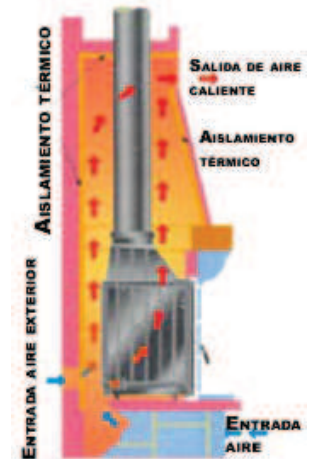

Hogar de hierro fundido de gran eficiencia con puerta de cristal vitrocerámico. El control de alimentación de aire permite regular la combustión, ya sea para obtener una flama atractiva y un rápido calentamiento, o bien para reducir la flama al mínimo y prolongar la duración de la carga de leña. Cuenta con charola para

1. Adaptador tubo
2. Conexión a tiro
3. Cuerpo de fundición
4. Intercambiadores de aletas
5. Regulación aire secundario
6. Cristal térmico
7. Manija manos frias
8. Retenedor de troncos

DATOS TÉCNICOS		
MODELO	H-03/70	H-03/80
Potencia útil (Kcal/h.)	9,900 Kcal/hr	10,900 Kcal/hr
Superficie a calentar	120 m2	130 m2
Medidas exteriores (mm.)		
Anchura	70 cm	80 cm
Altura del frente	53.5 cm	59.5 cm
Fondo	47 cm	47 cm
Altura total	73 cm	81 cm
Medidas del hogar (mm.)		
Alto	39 cm	45 cm
Ancho	53 cm	63 cm
Fondo	37 cm	37 cm
Diametro del tiro	Ø 17.5 cm	Ø 20 cm
Altura de tiro recomendada	5 a 6 mt	5 a 6 mt
Peso (Kgs.)	130 kg	147 kg