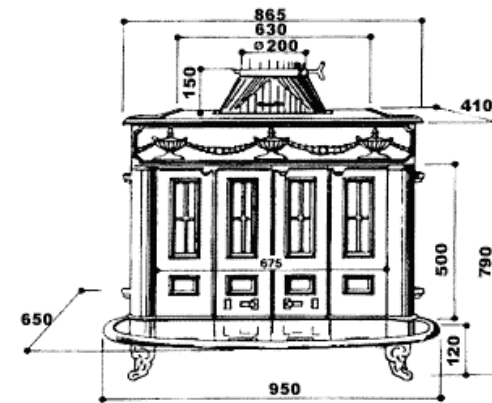

DATOS TÉCNICOS	
Potencia calorífica útil	10.000 Kcal/h.
Superficie a calentar	120 m2
Dimensiones interiores de hogar	
Alto	37 cm.
Ancho	55 cm.
Profundidad	32 cm.
Puerta de carga	
Alto	50 cm.
Ancho	67.5 cm.
Diámetro de chimenea	20 cm.
Control de Aire Primario	Por válvula.
Peso neto	139 Kgrs.