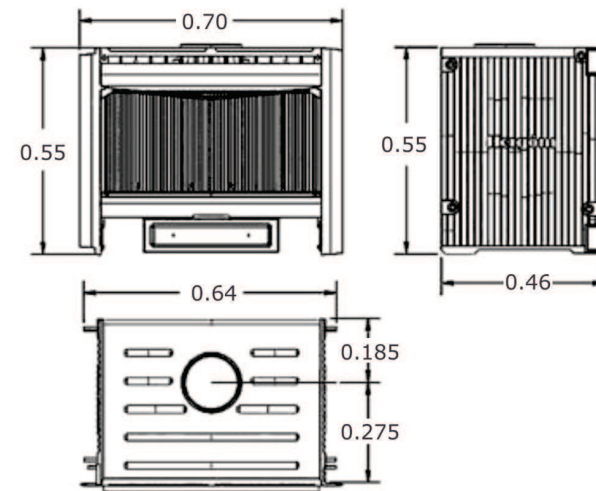

Su diseño de doble caja (formada por la caja de combustión interna de hierro fundido y una segunda caja externa fabricada en lamina de acero) crea una cámara de aire a la que entre el aire frío de la habitación por las rejillas inferiores, para ser impulsado hacia arriba por 2 ventiladores ocultos y regresar caliente a la habitación por la rejilla superior.

## DISPONIBLE EN 4 VERSIONES:

C10 Plane

C10 Prisma

C10 Curvo

C10 Elipse

DATOS TÉCNICOS					
Modelo	Peso (Kgs.)	Medidas mínimas de la chimenea			Potencia (Kcal/h.)
		Metálica	De obra	Altura	
C-10	139/148	Ø 15 cm	17 x17 cm	5 a 6 mts	10,900