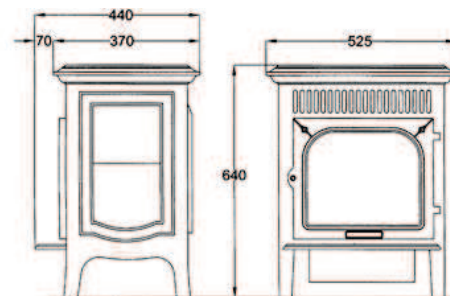

# Tucsón

De dimensiones compactas, la estufa de gas Tucson conjunta un diseño clásico con la eficiencia de un equipo de calefacción certificado para calentar un área de hasta 110 m<sup>2</sup>.

Su construcción en hierro fundido incorpora detalles de piedra volcánica soapstone en sus costados y parte superior. La piedra soapstone, además de sus cualidades estéticas, posee una gran inercia térmica, lo que ayuda a mantener constante la

DATOS TÉCNICOS		
CARACTERÍSTICAS	GAS LP	GAS NATURAL
Potencia útil nominal	6,106 Kcal/hr	5,762 Kcal/hr
Ancho	64 cm	
Alto	52.5 cm	
Profundidad	44 cm	
Diametro de tiro	Int. 10 cm	Ext. 17 cm
Peso Neto	70 Kg	