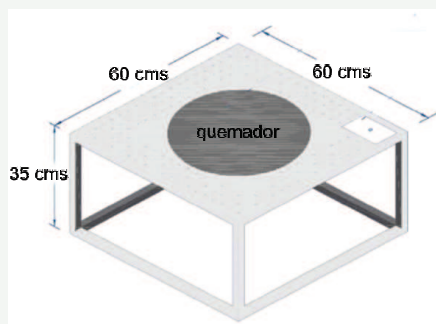

## Empotrable LOFT ULTIMATE

Chimenea de gas cuadrada con marco de placa de acero para retener la piedra y flama de gran altura. Para instalarse en espacios exteriores o en un hogar con tiro funcional.

En 3 opciones:

40 x 40 cms

60 x 60 cms

90 x 90 cms

Altura : 35 cms

chimeneas, calefacción hidrónica, saunas, vapores y calentadores solares

Av. Tecnológico 735, PB, Metepec Edo de México

Teléfonos: (722) 216 3330 (55) 1163 6038