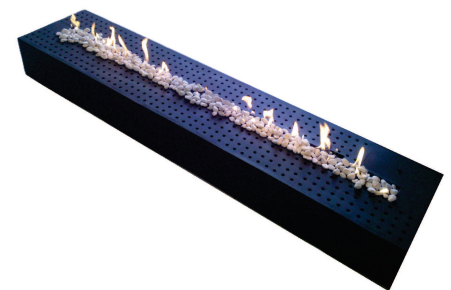

Chimenea para empotrar que se adapta a cualquier estilo de decoración. Cuenta con gabinete metálico totalmente terminado, válvula de gas con sistema de seguridad importada de USA, control remoto con ajuste de altura de la flama, encendido electrónico automático del piloto y piedra decorativa de mármol, piedra volcánica o piedra de río.

Empotrable LOFT BASIC

Especificaciones:

Gabinete de lámina con perforaciones para la admisión de aire para la combustión, acabado en pintura anticorrosiva negra.

Quemador en perfil metálico de alta duración tipo PTR, totalmente soldado sin remaches ni tornillos.

Tapa-registro para fácil acceso al sistema.

Encendido electrónico con detector de flama.

Control remoto con función de encendido del piloto y quemador y ajuste de altura de la flama.

Interruptor de seguridad con corte automático del flujo de gas

Válvula de gas de seguridad Skytech importada de Estados Unidos.

Para gas LP o Natural. Un año de garantía.

Altura: 20 cms
Fondo: 40 cms
Largo: desde 60 cms

chimeneas, calefacción hidrónica, saunas, vapores y calentadores solares