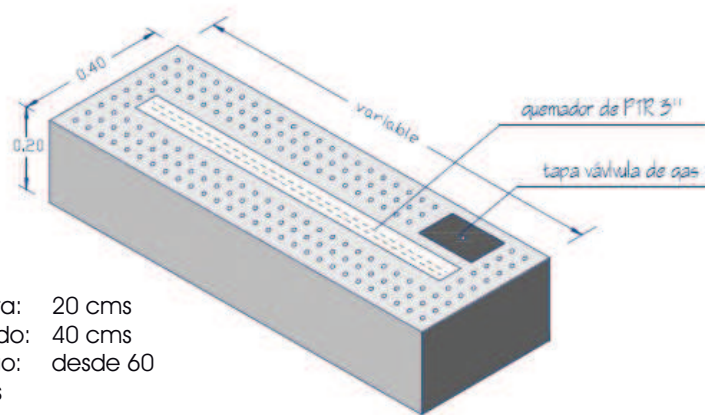

Empotrable LOFT BASIC

Especificaciones:

Gabinete de lámina con perforaciones para la admisión de aire para la combustión, acabado en pintura anticorrosiva negra.

Quemador en perfil metálico de alta duración tipo PTR, totalmente soldado sin remaches ni tornillos.

Tapa-registro para fácil acceso al sistema.

Encendido electrónico con detector de flama.

Control remoto con función de encendido del piloto y quemador y ajuste de altura de la flama.

Interruptor de seguridad con corte automático del flujo de gas

Válvula de gas de seguridad Skytech importada de Estados Unidos.

Para gas LP o Natural. Un año de garantía.

Altura: 20 cms
Fondo: 40 cms
Largo: desde 60 cms

chimeneas, calefacción hidrónica, saunas, vapores y calentadores solares